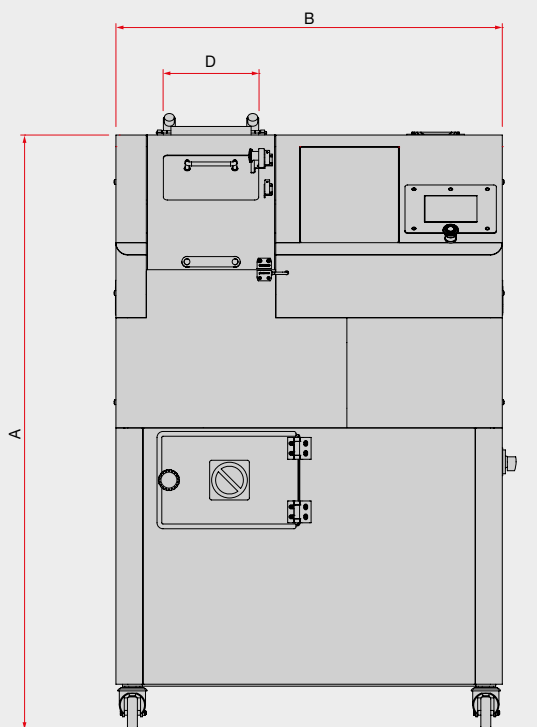

DCS

Trituratori speciali
Special shredders

2 alberi / Azionamento elettrico

2 shaft / Electric drive

3 kW

DC/S

Made in Italy 

Dimensioni - Dimensions

Modello Model	A mm	B mm	C mm	D mm
DC/S15	1490	975	800	145
DC/S30	1490	1090	800	290

Dati tecnici - Technical data

Modello Model	Camera di lavoro Shredding chamber	Spessore lame Blades thickness	Potenza Power	Peso Weight
DC/S15	146x300 mm	29 mm	3 kW	490 kg
DC/S30	290x300 mm	29/12 mm	3 kW	590 kg