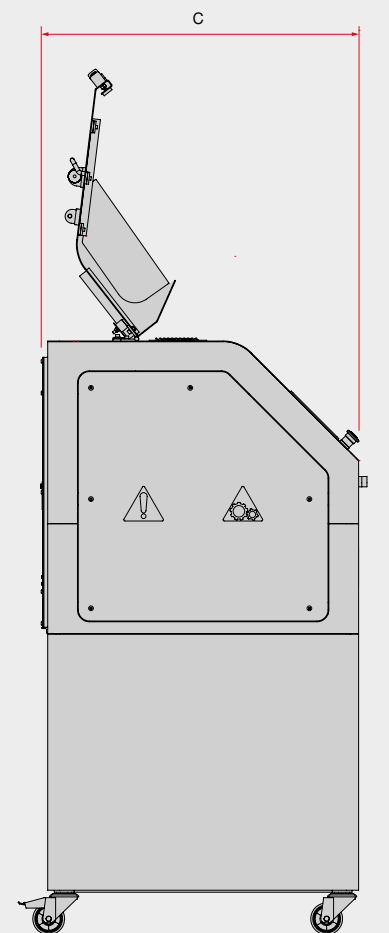

DCS

Trituratori speciali
Special shredders

2 alberi / Azionamento elettrico

2 shaft / Electric drive

3 kW

DC/S

Made in Italy 

Dimensioni - Dimensions

Modello Model	A mm	B mm	C mm	D mm
DC/S15	1490	975	800	145
DC/S30	1490	1090	800	290

Dati tecnici - Technical data

Modello Model	Camera di lavoro Shredding chamber	Spessore lame Blades thickness	Potenza Power	Peso Weight
DC/S15	146x300 mm	29 mm	3 kW	490 kg
DC/S30	290x300 mm	29/12 mm	3 kW	590 kg